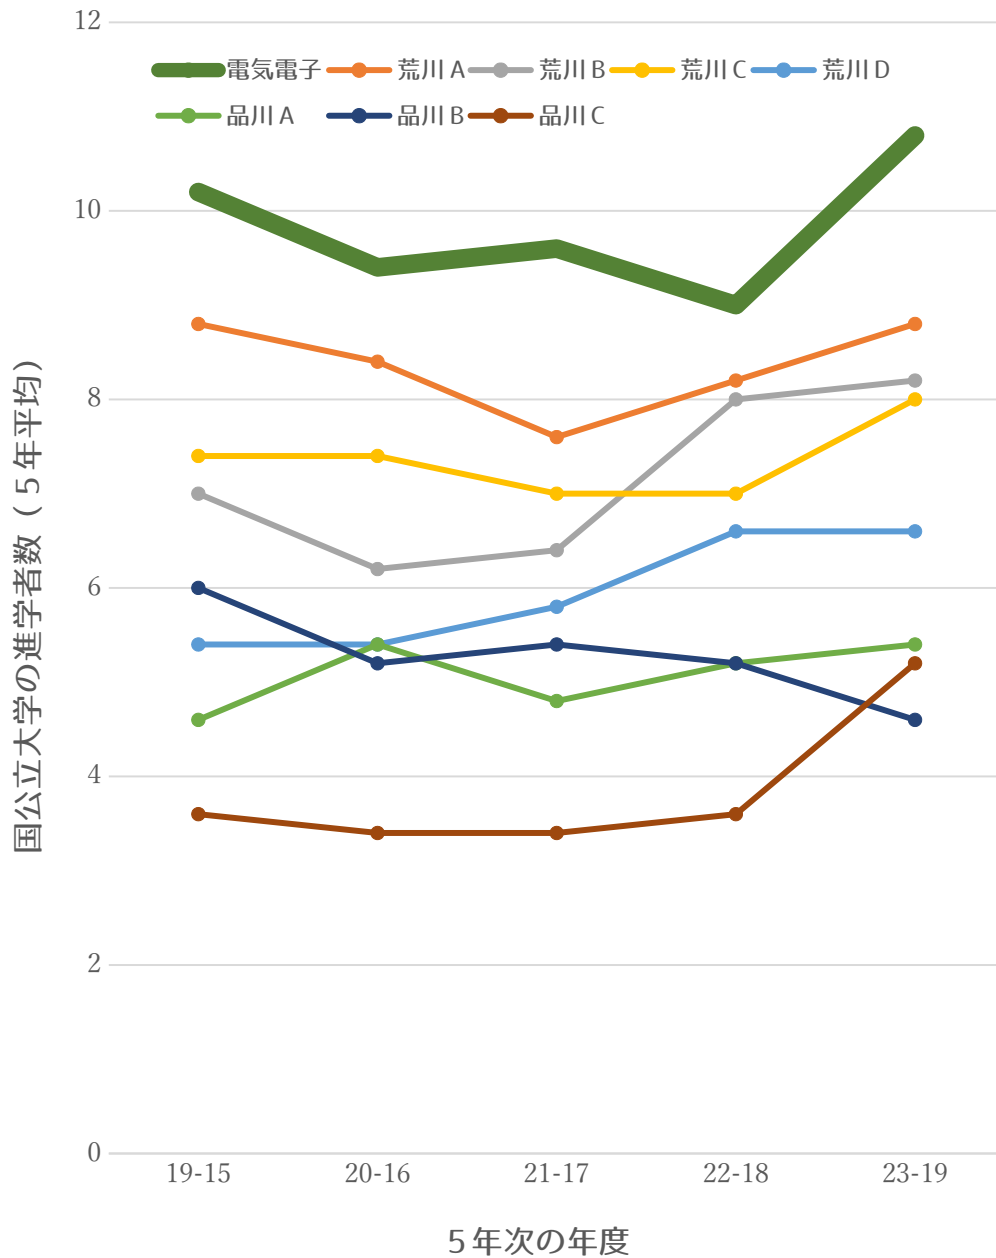

東京都立産業技術高等専門学校

国公立大学への進学者数（コース別）

比較条件

- 国公立大学進学者（私立大学進学者および専攻科進学者を含まない）
- 現役合格者（浪人後合格を含まない）

東京都立産業技術高等専門学校

国公立大学への進学者数（5年平均、コース別）

比較条件

- 国公立大学進学者（私立大学進学者および専攻科進学者を含まない）
- 現役合格者（浪人後合格を含まない）