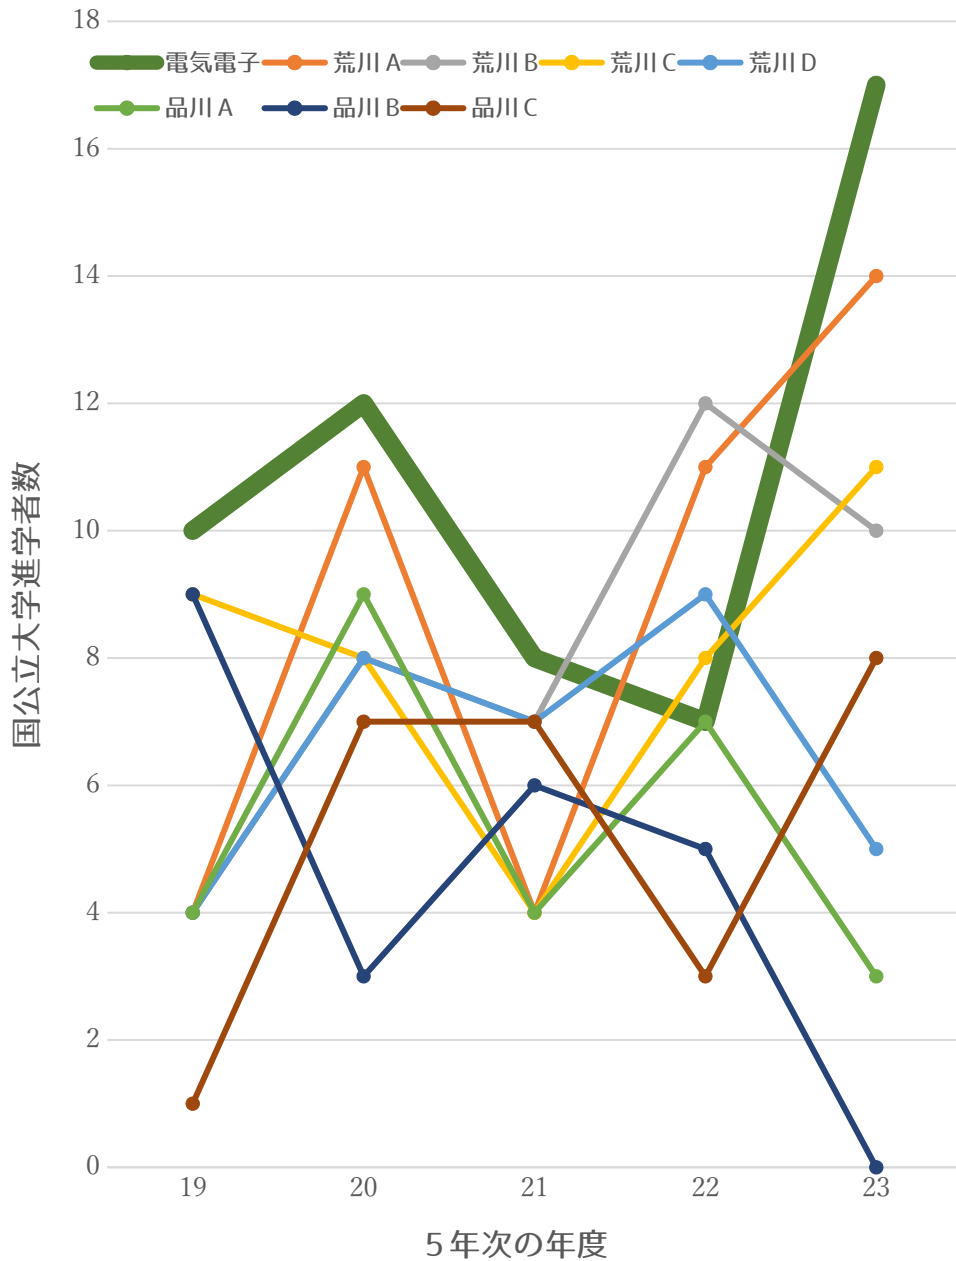

東京都立産業技術高等専門学校

国公立大学への進学者数（コース別）

比較条件

- 国公立大学進学者（私立大学進学者および専攻科進学者を含まない）
- 現役合格者（浪人後合格を含まない）

東京都立産業技術高等専門学校

国公立大学への進学者数（5年平均、コース別）

比較条件

- 国公立大学進学者（私立大学進学者および専攻科進学者を含まない）
- 現役合格者（浪人後合格を含まない）